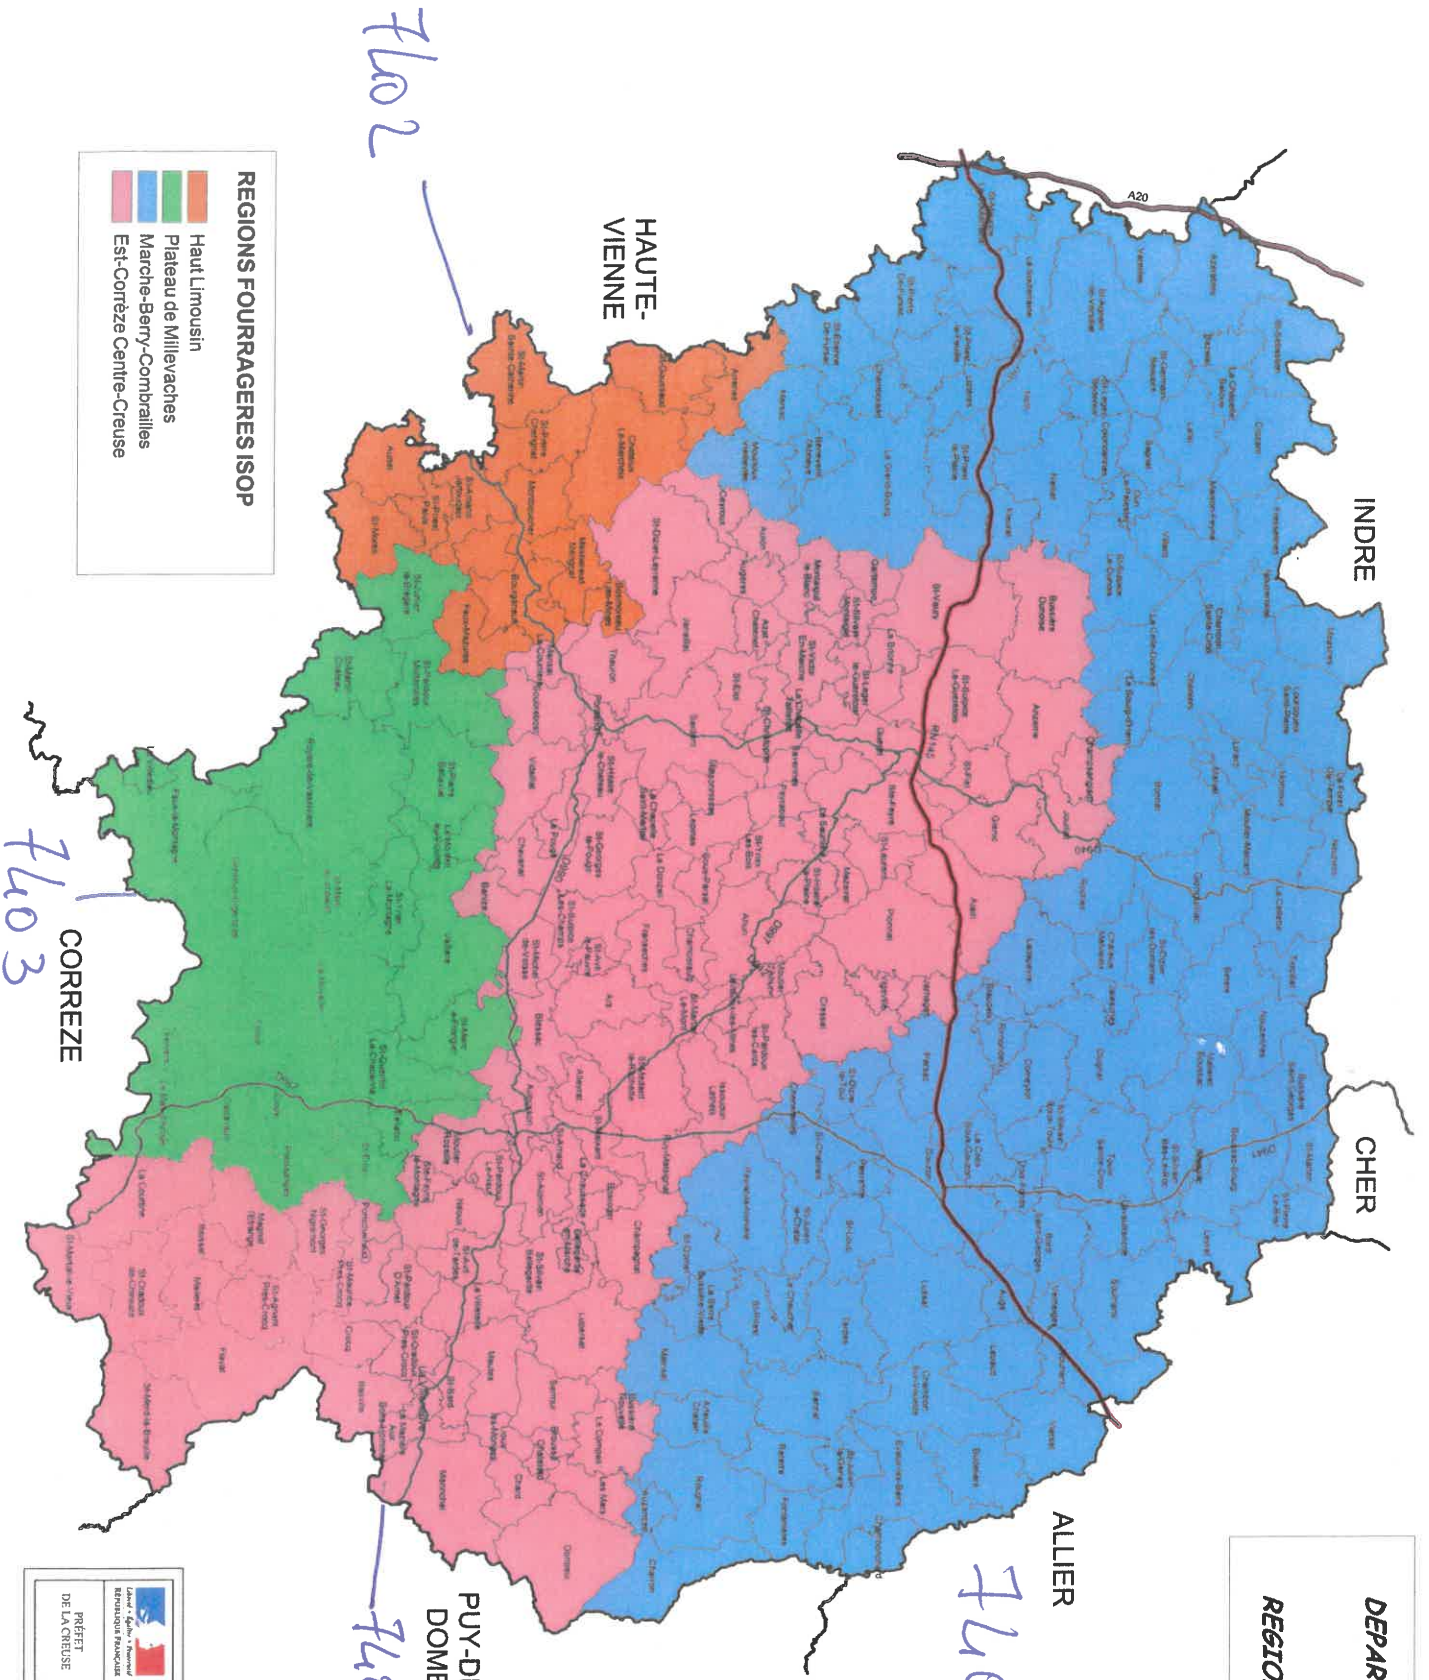

DEPARTEMENT DE LA CREUSE

 REGIONS FOURRAGERES ISOP

- REGIONS FOURRAGERES ISOP**
- Haut Limousin
 - Plateau de Millievaches
 - Marche-Berry-Combrailles
 - Est-Corrèze Centre-Creuse

 PREFET DE LA CREUSE	DIRECTION DEPARTEMENTALE DES TERRITOIRES DE LA CREUSE Mission Connaissance et Stratégie des Territoires
©IGN, BD CARTO® Novembre 2016	